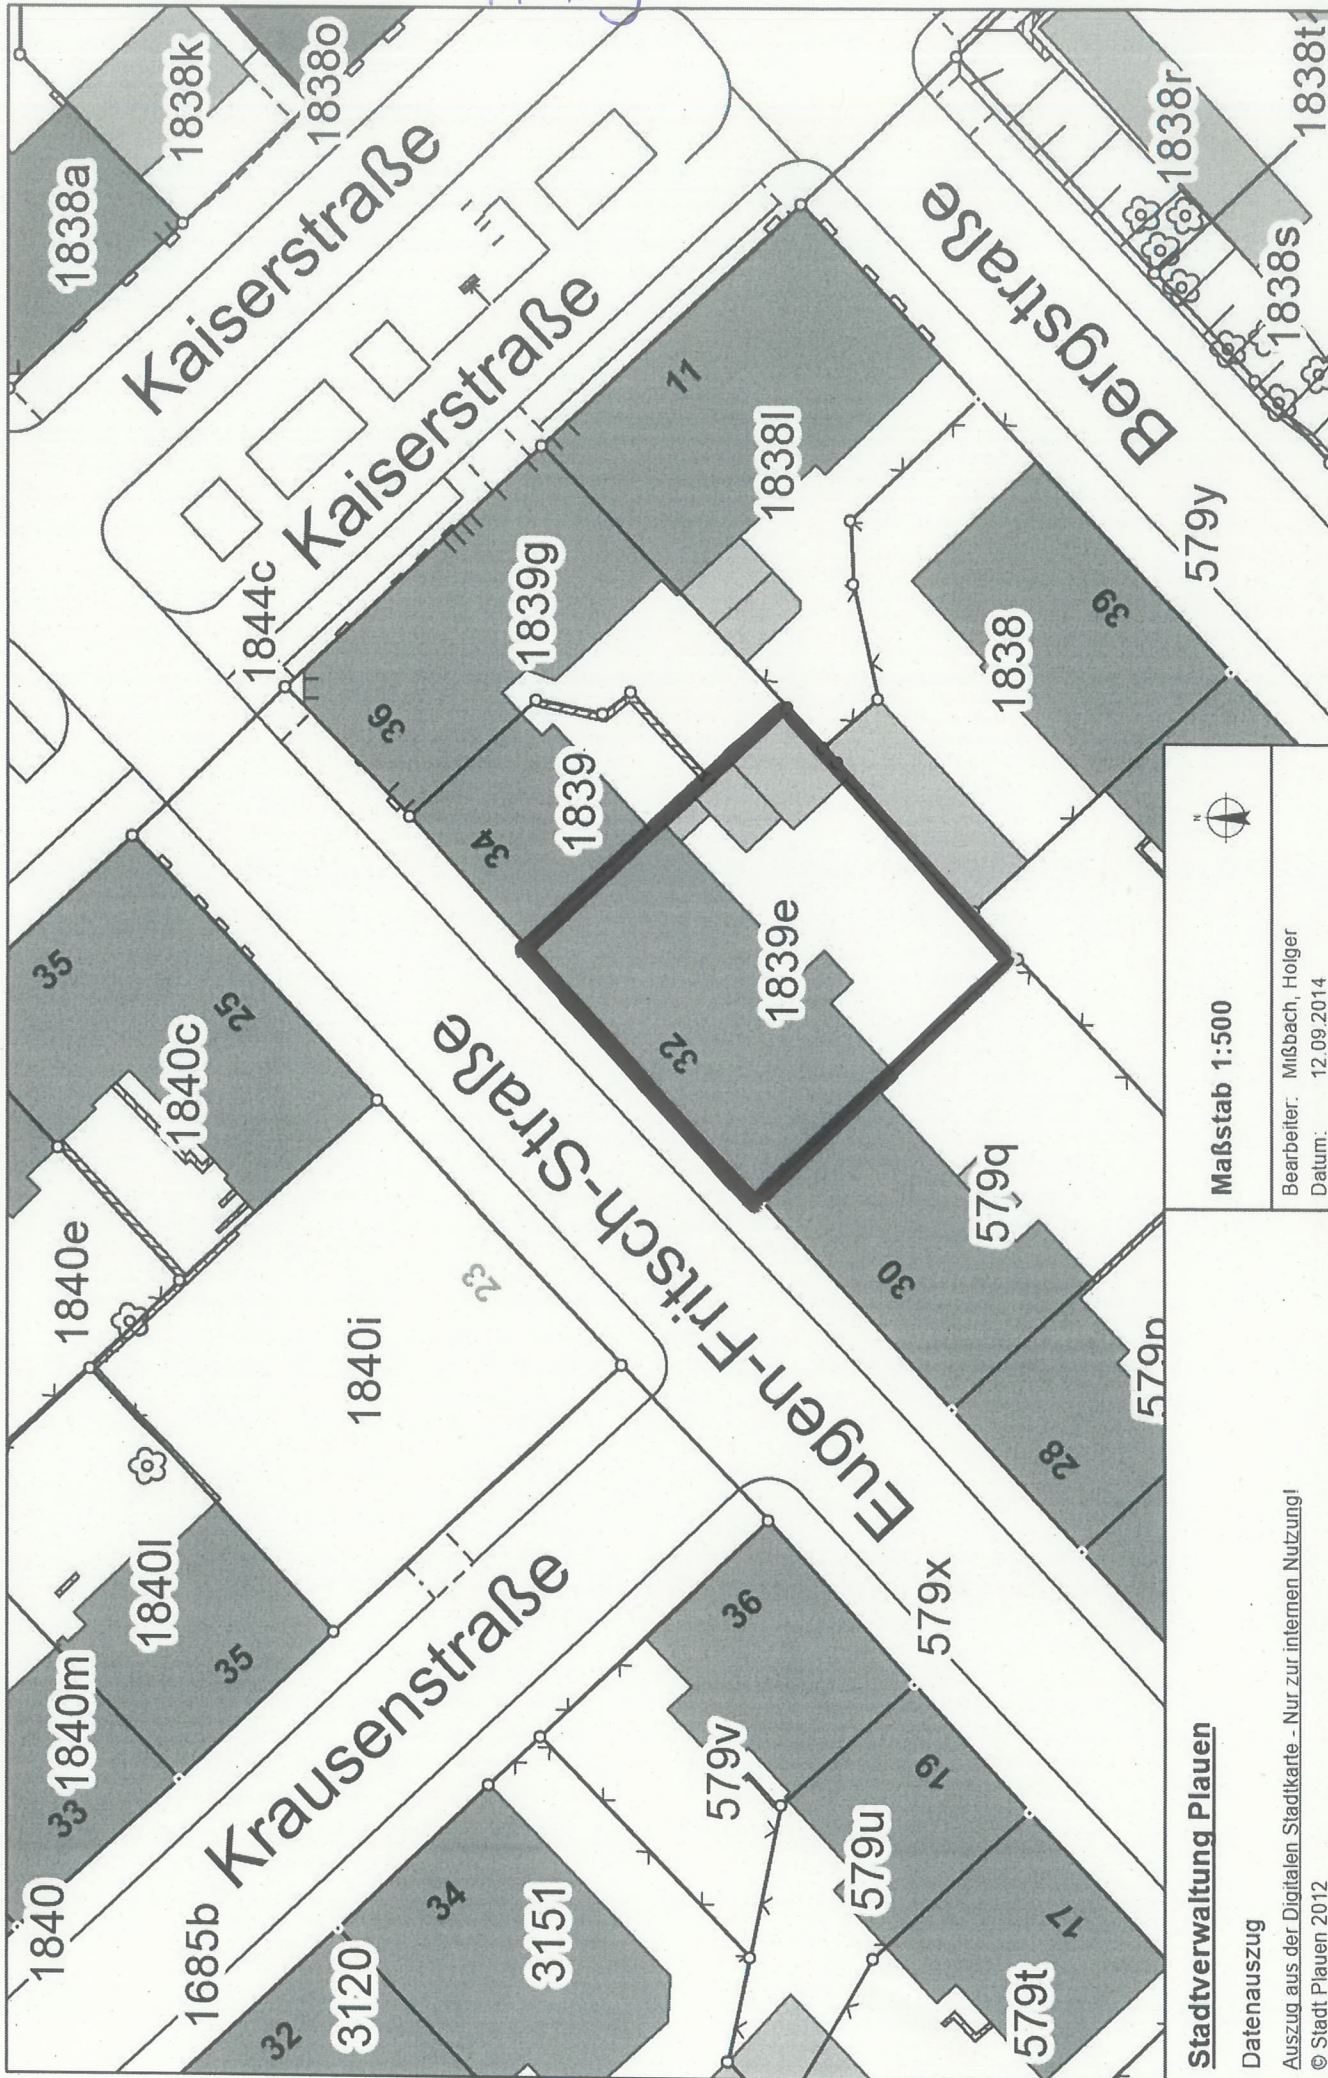

Aufgabe

Maßstab 1:500  
 Bearbeiter: Mißbach, Holger  
 Datum: 12.09.2014

Stadtverwaltung Plauen  
 Datenauszug  
 Auszug aus der Digitalen Stadtkarte - Nur zur internen Nutzung!  
 © Stadt Plauen 2012