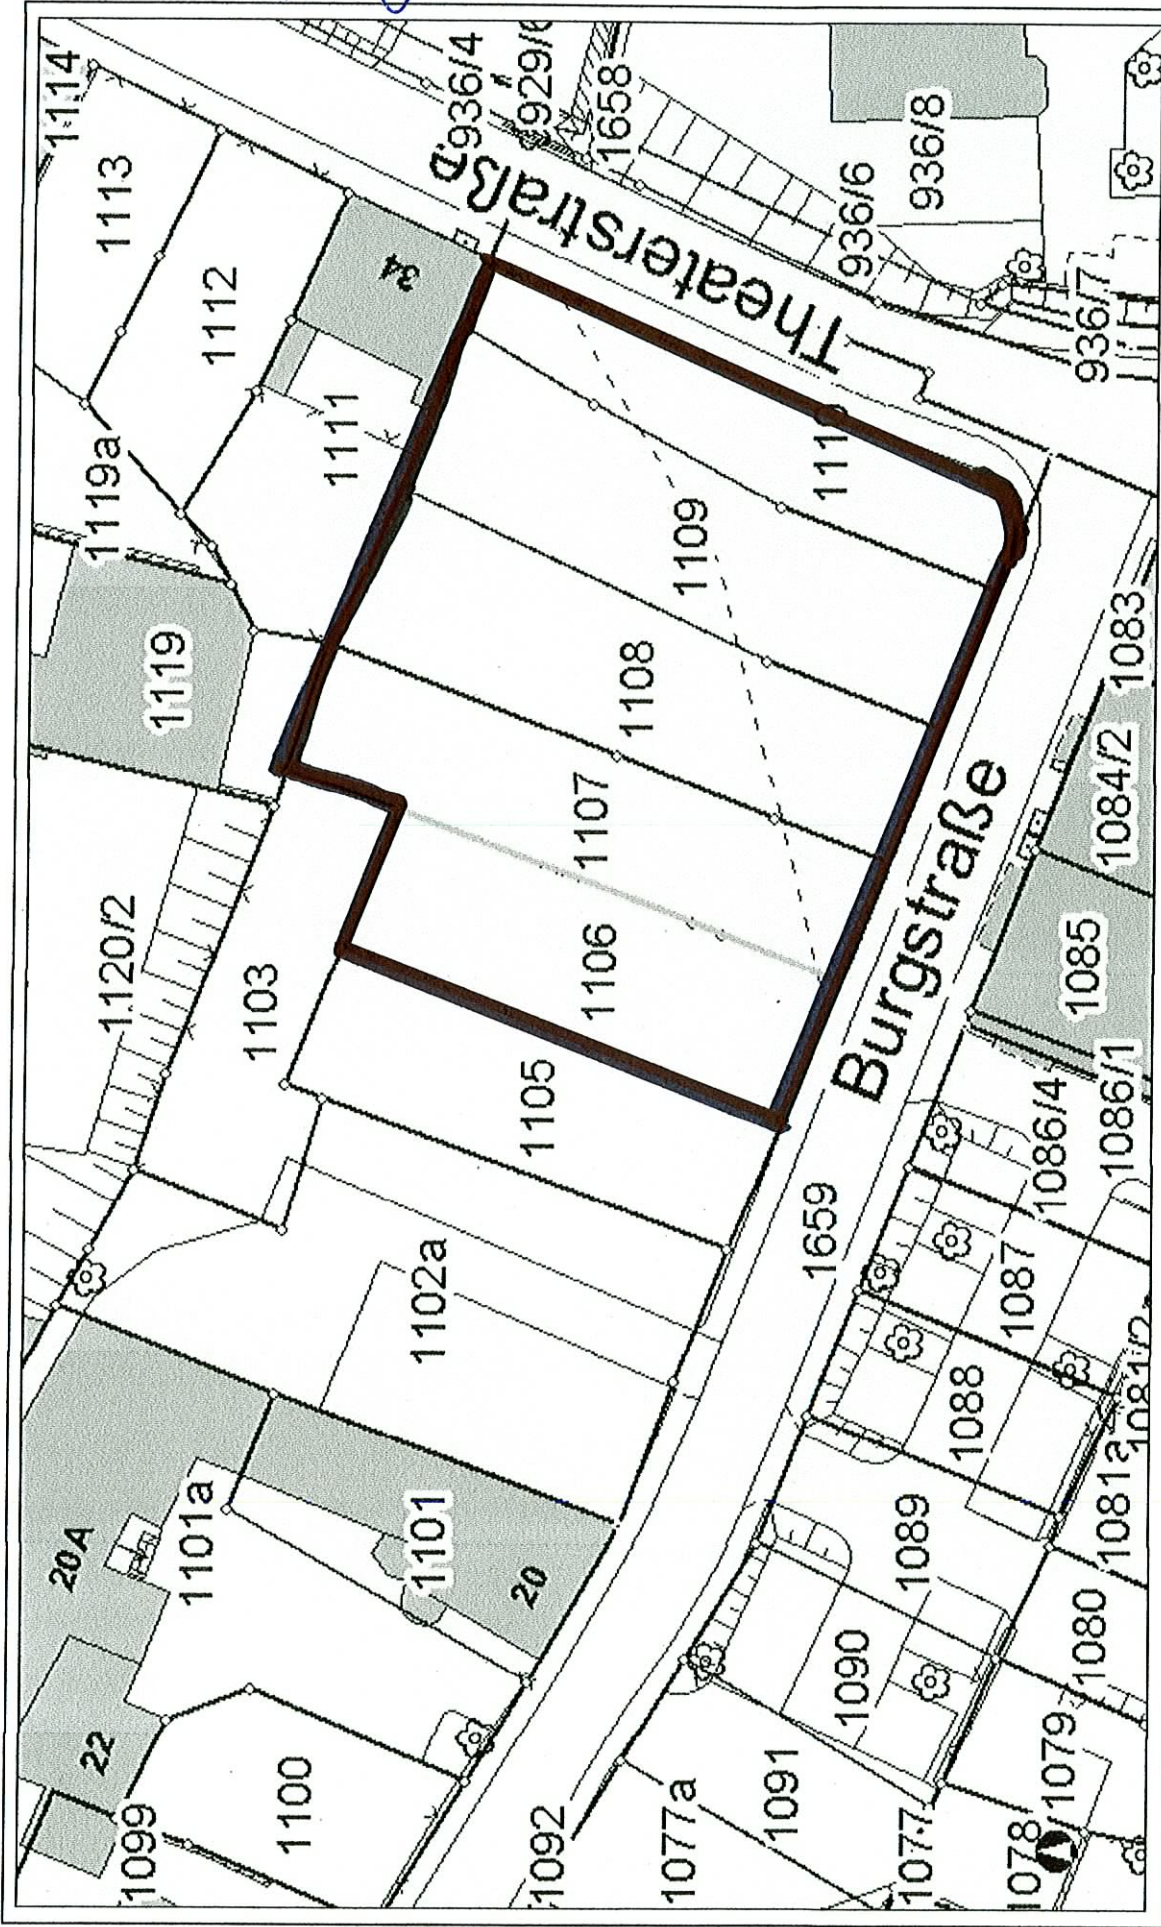

Anlage

Stadtverwaltung Plauen

Nur zur internen Nutzung

Maßstab 1: 500

12. 11. 2012