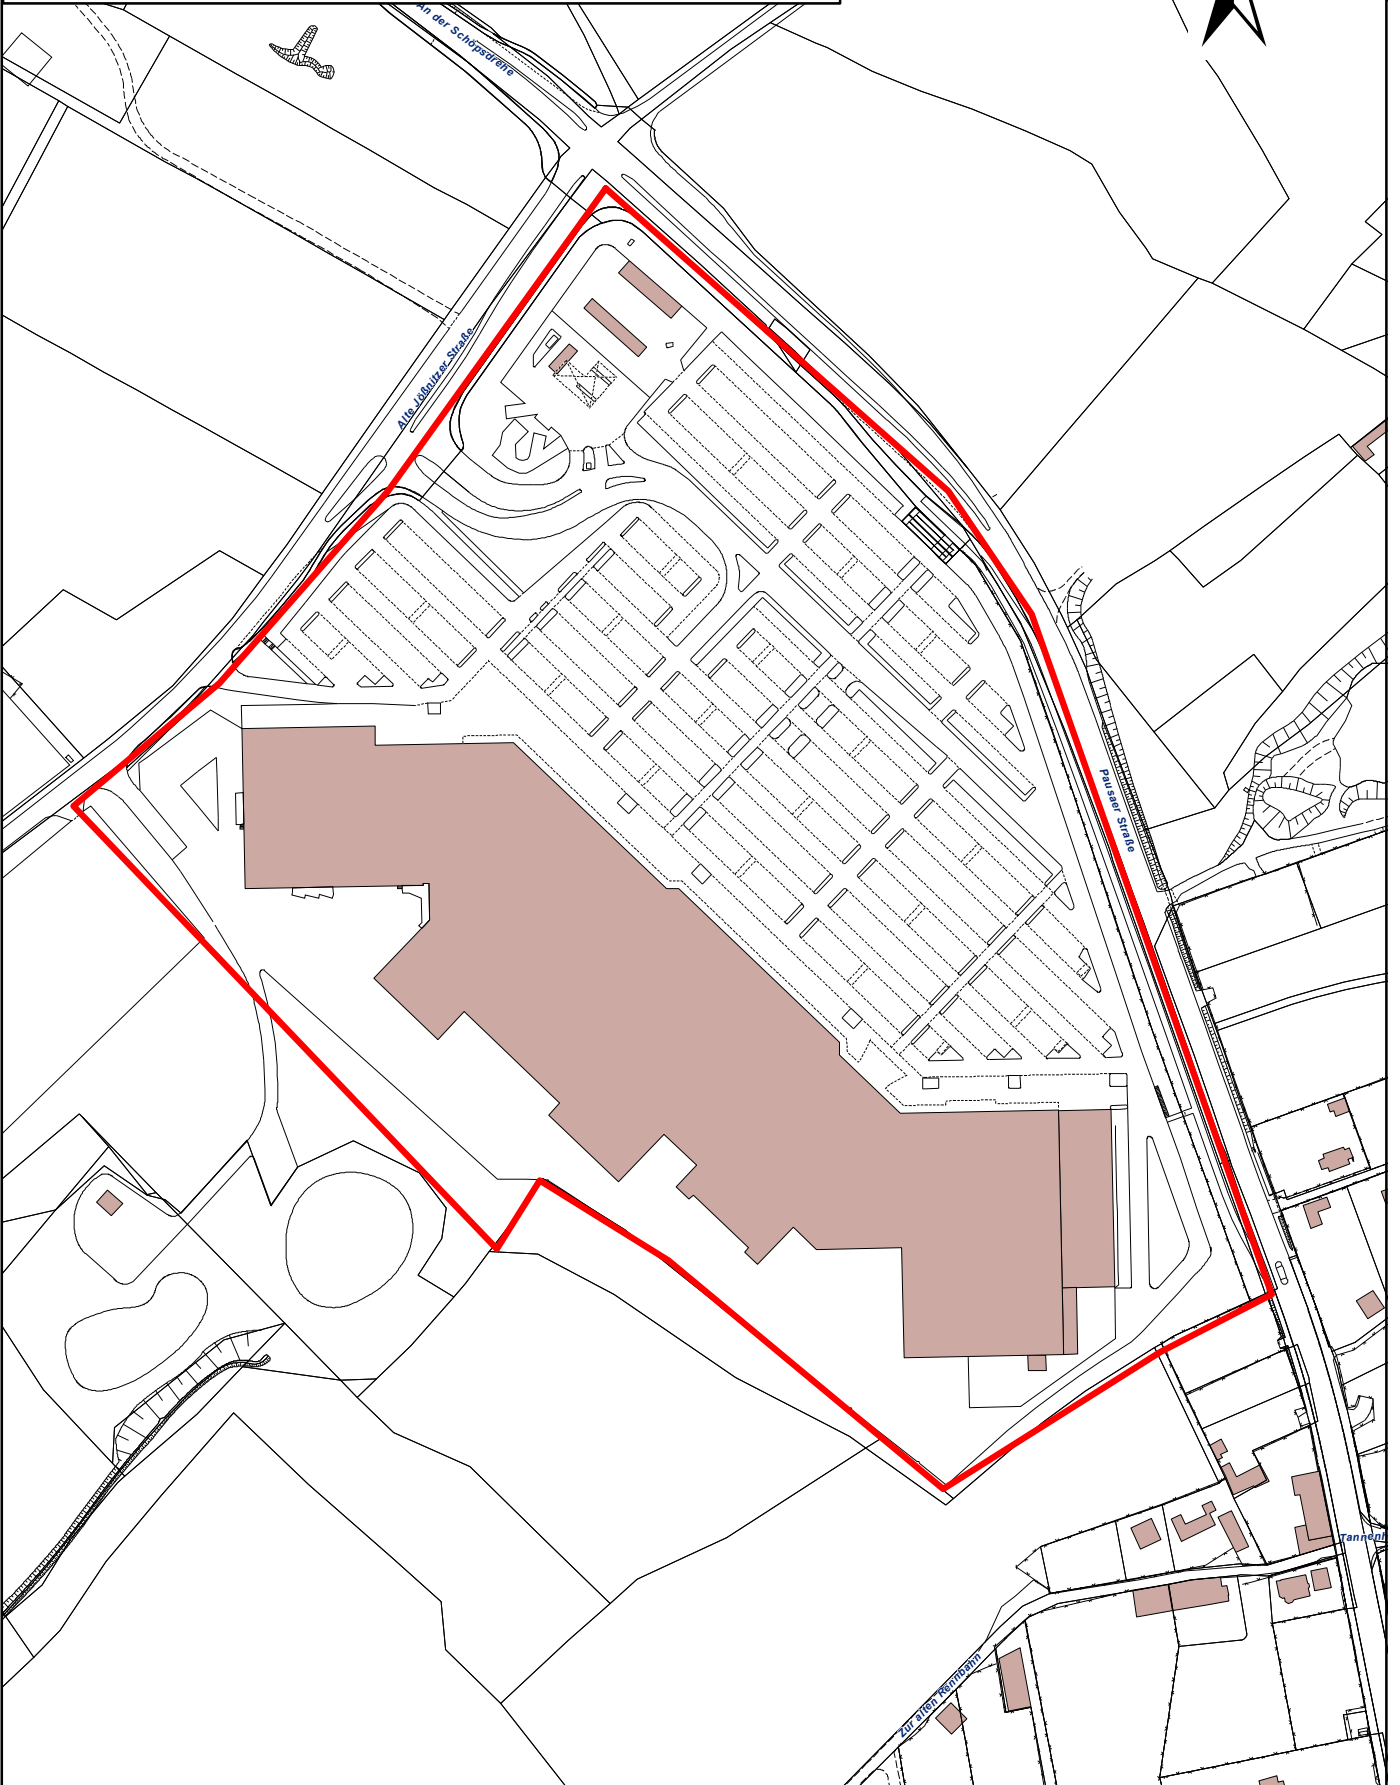

Anlage 3:
Flurkarte zum Geltungsbereich der Verkaufsöffnung
an der Alten Jöbñitzer Straße 30 am Sonntag, dem 04.12.2022

Stadtverwaltung Plauen
Lageplan Alte Jöbñitzer Str. 30

Maßstab 1:3.000

Auszug aus der Digitalen Stadtkarte - Nur für den Dienstgebrauch!
Geodaten © Stadt Plauen 2021 | DOP © Staatsbetrieb GeoSN 2019