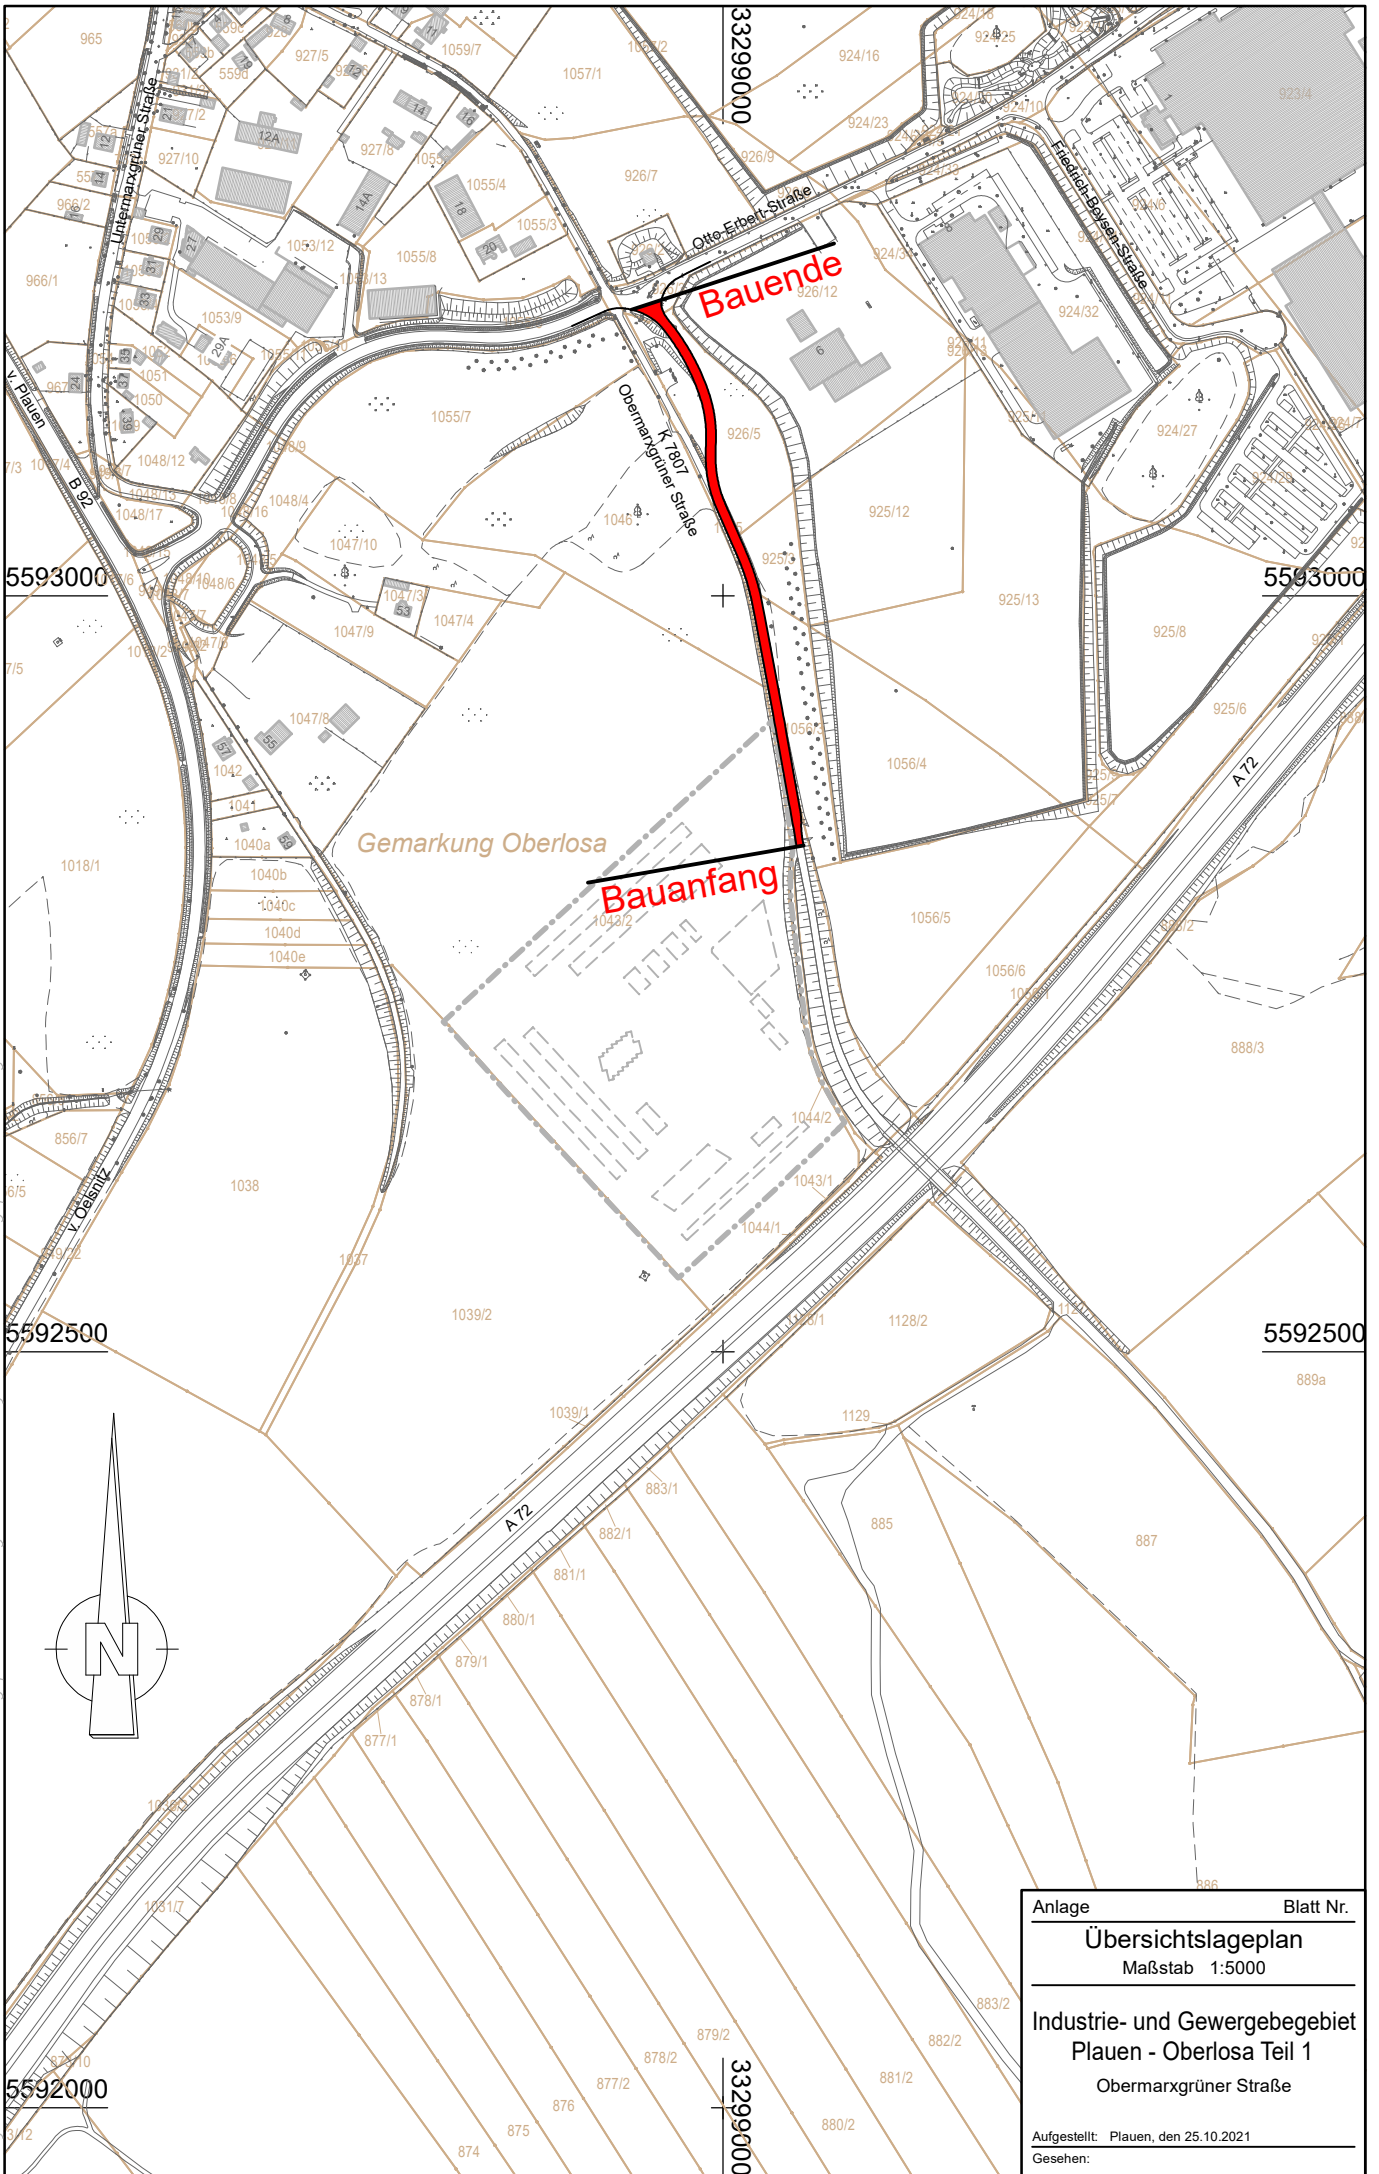

Projekt: Oberlosa\_IGG\_2021 Datei: OB\_LP5000\_Lageplan\_Obermarxgr\_Str\_PL.T Objekt: OB\_LP5000\_Lageplan\_Obermarxgr\_Str Plottdatum: 25.10.21

Anlage	Blatt Nr.
<b>Übersichtslageplan</b> Maßstab 1:5000	
<b>Industrie- und Gewerbegebiet Plauen - Oberlosa Teil 1</b> Obermarxgrüner Straße	
Aufgestellt: Plauen, den 25.10.2021	
Gesehen:	