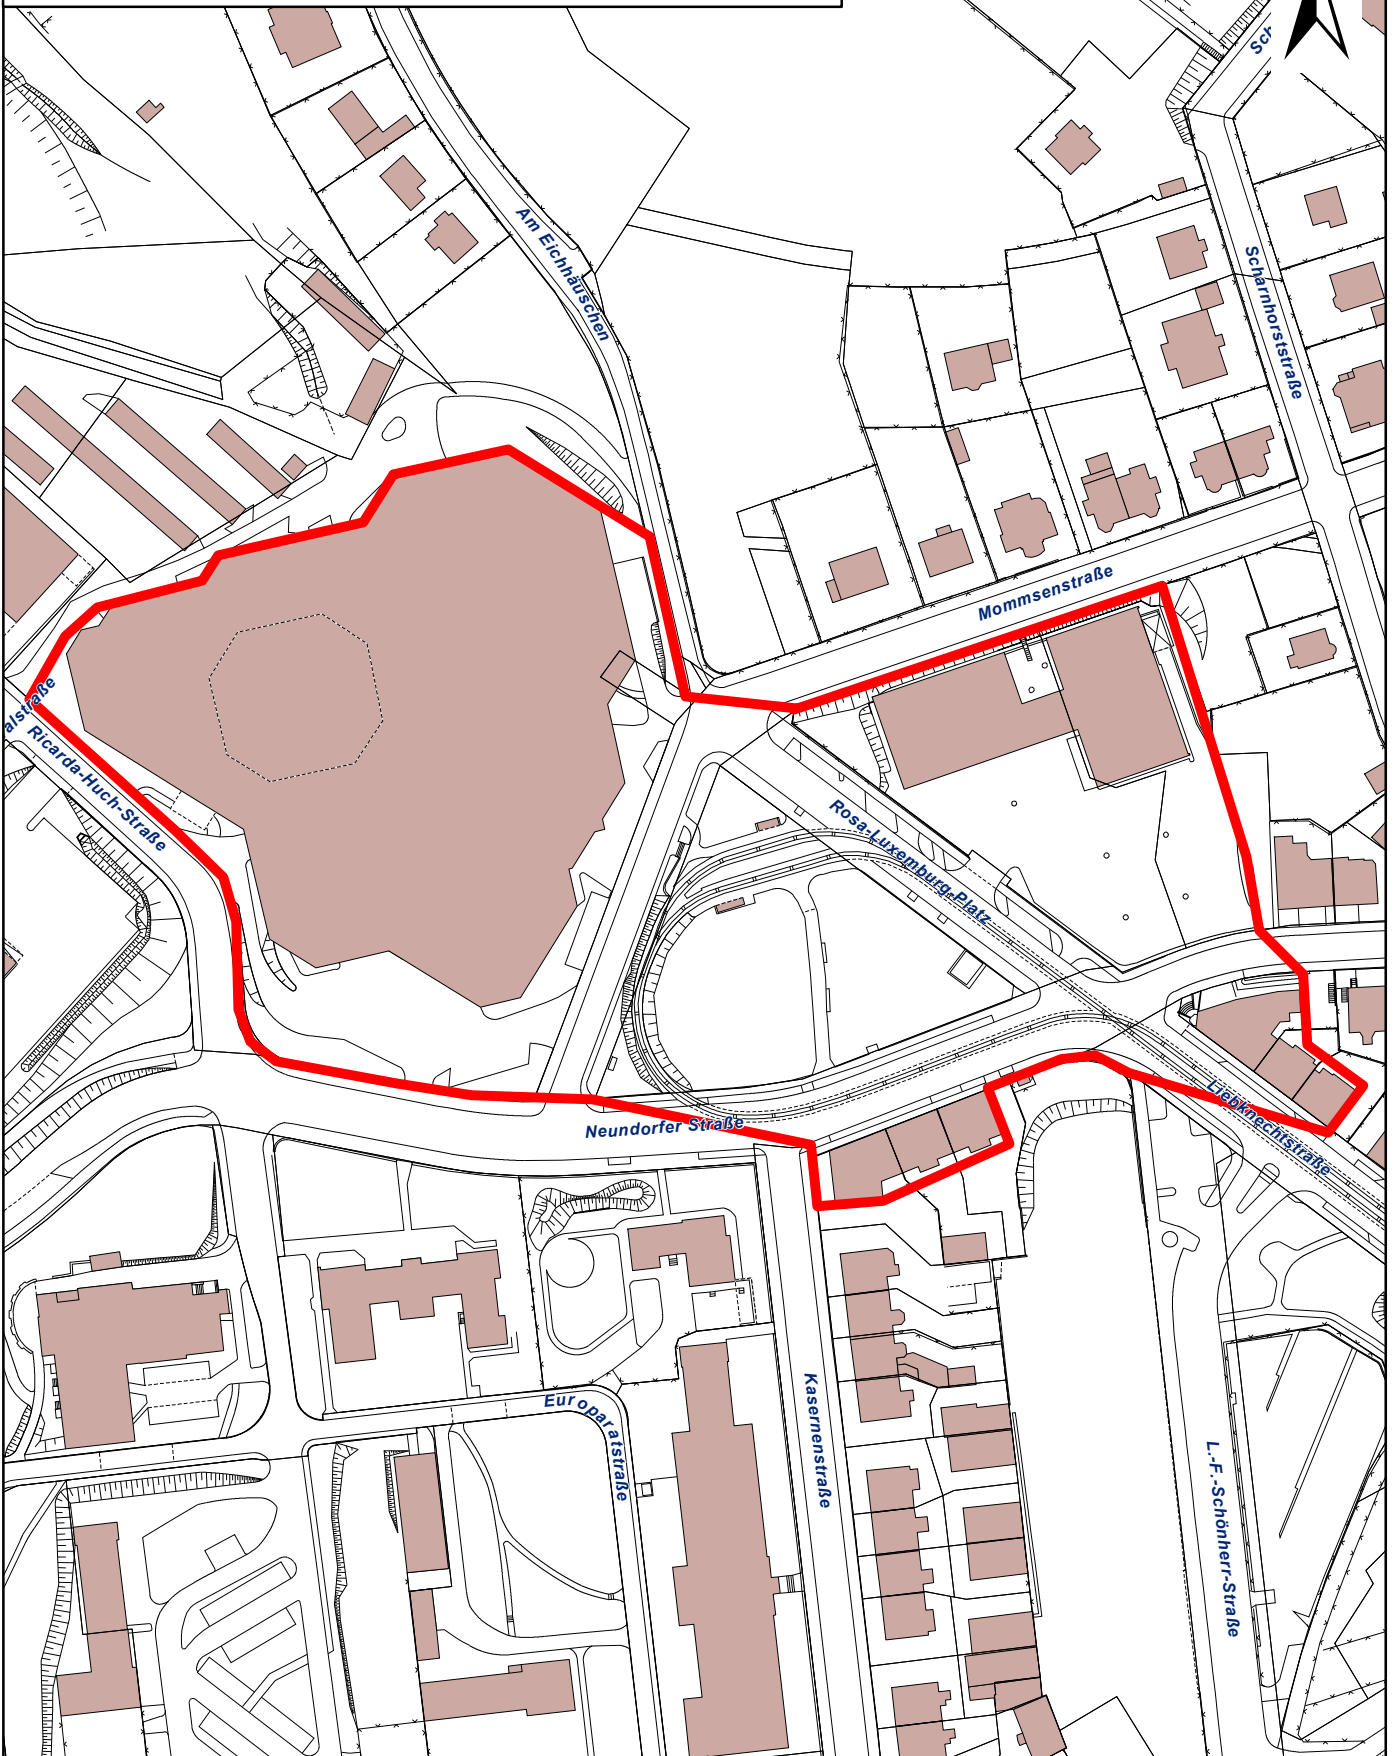

Anlage 2:
 Flurkarte zum Geltungsbereich der Verkaufsöffnung
 am Rosa-Luxemburg-Platz am Sonntag, dem 05.12.2021

Stadt Plauen - Vermessung	Auszug aus der digitalen Stadtkarte - ohne örtlichen Vergleich	
Lageplan Rosa-Luxemburg-Platz		Maßstab 1:2.000
Grenzdarstellung zur Übersicht	Gemarkung: Plauen Auftragsnummer: ---	Plauen, den 07.10.2021

Die Stadtkarte ist kein Bestandteil des amtlichen Liegenschaftskatasters. Vervielfältigungen (kopiert bzw. digitalisiert und EDV-gespeichert) sind nur für den eigenen Bedarf gestattet. Die Weitergabe an Dritte ist nur mit Genehmigung des Herstellers erlaubt.