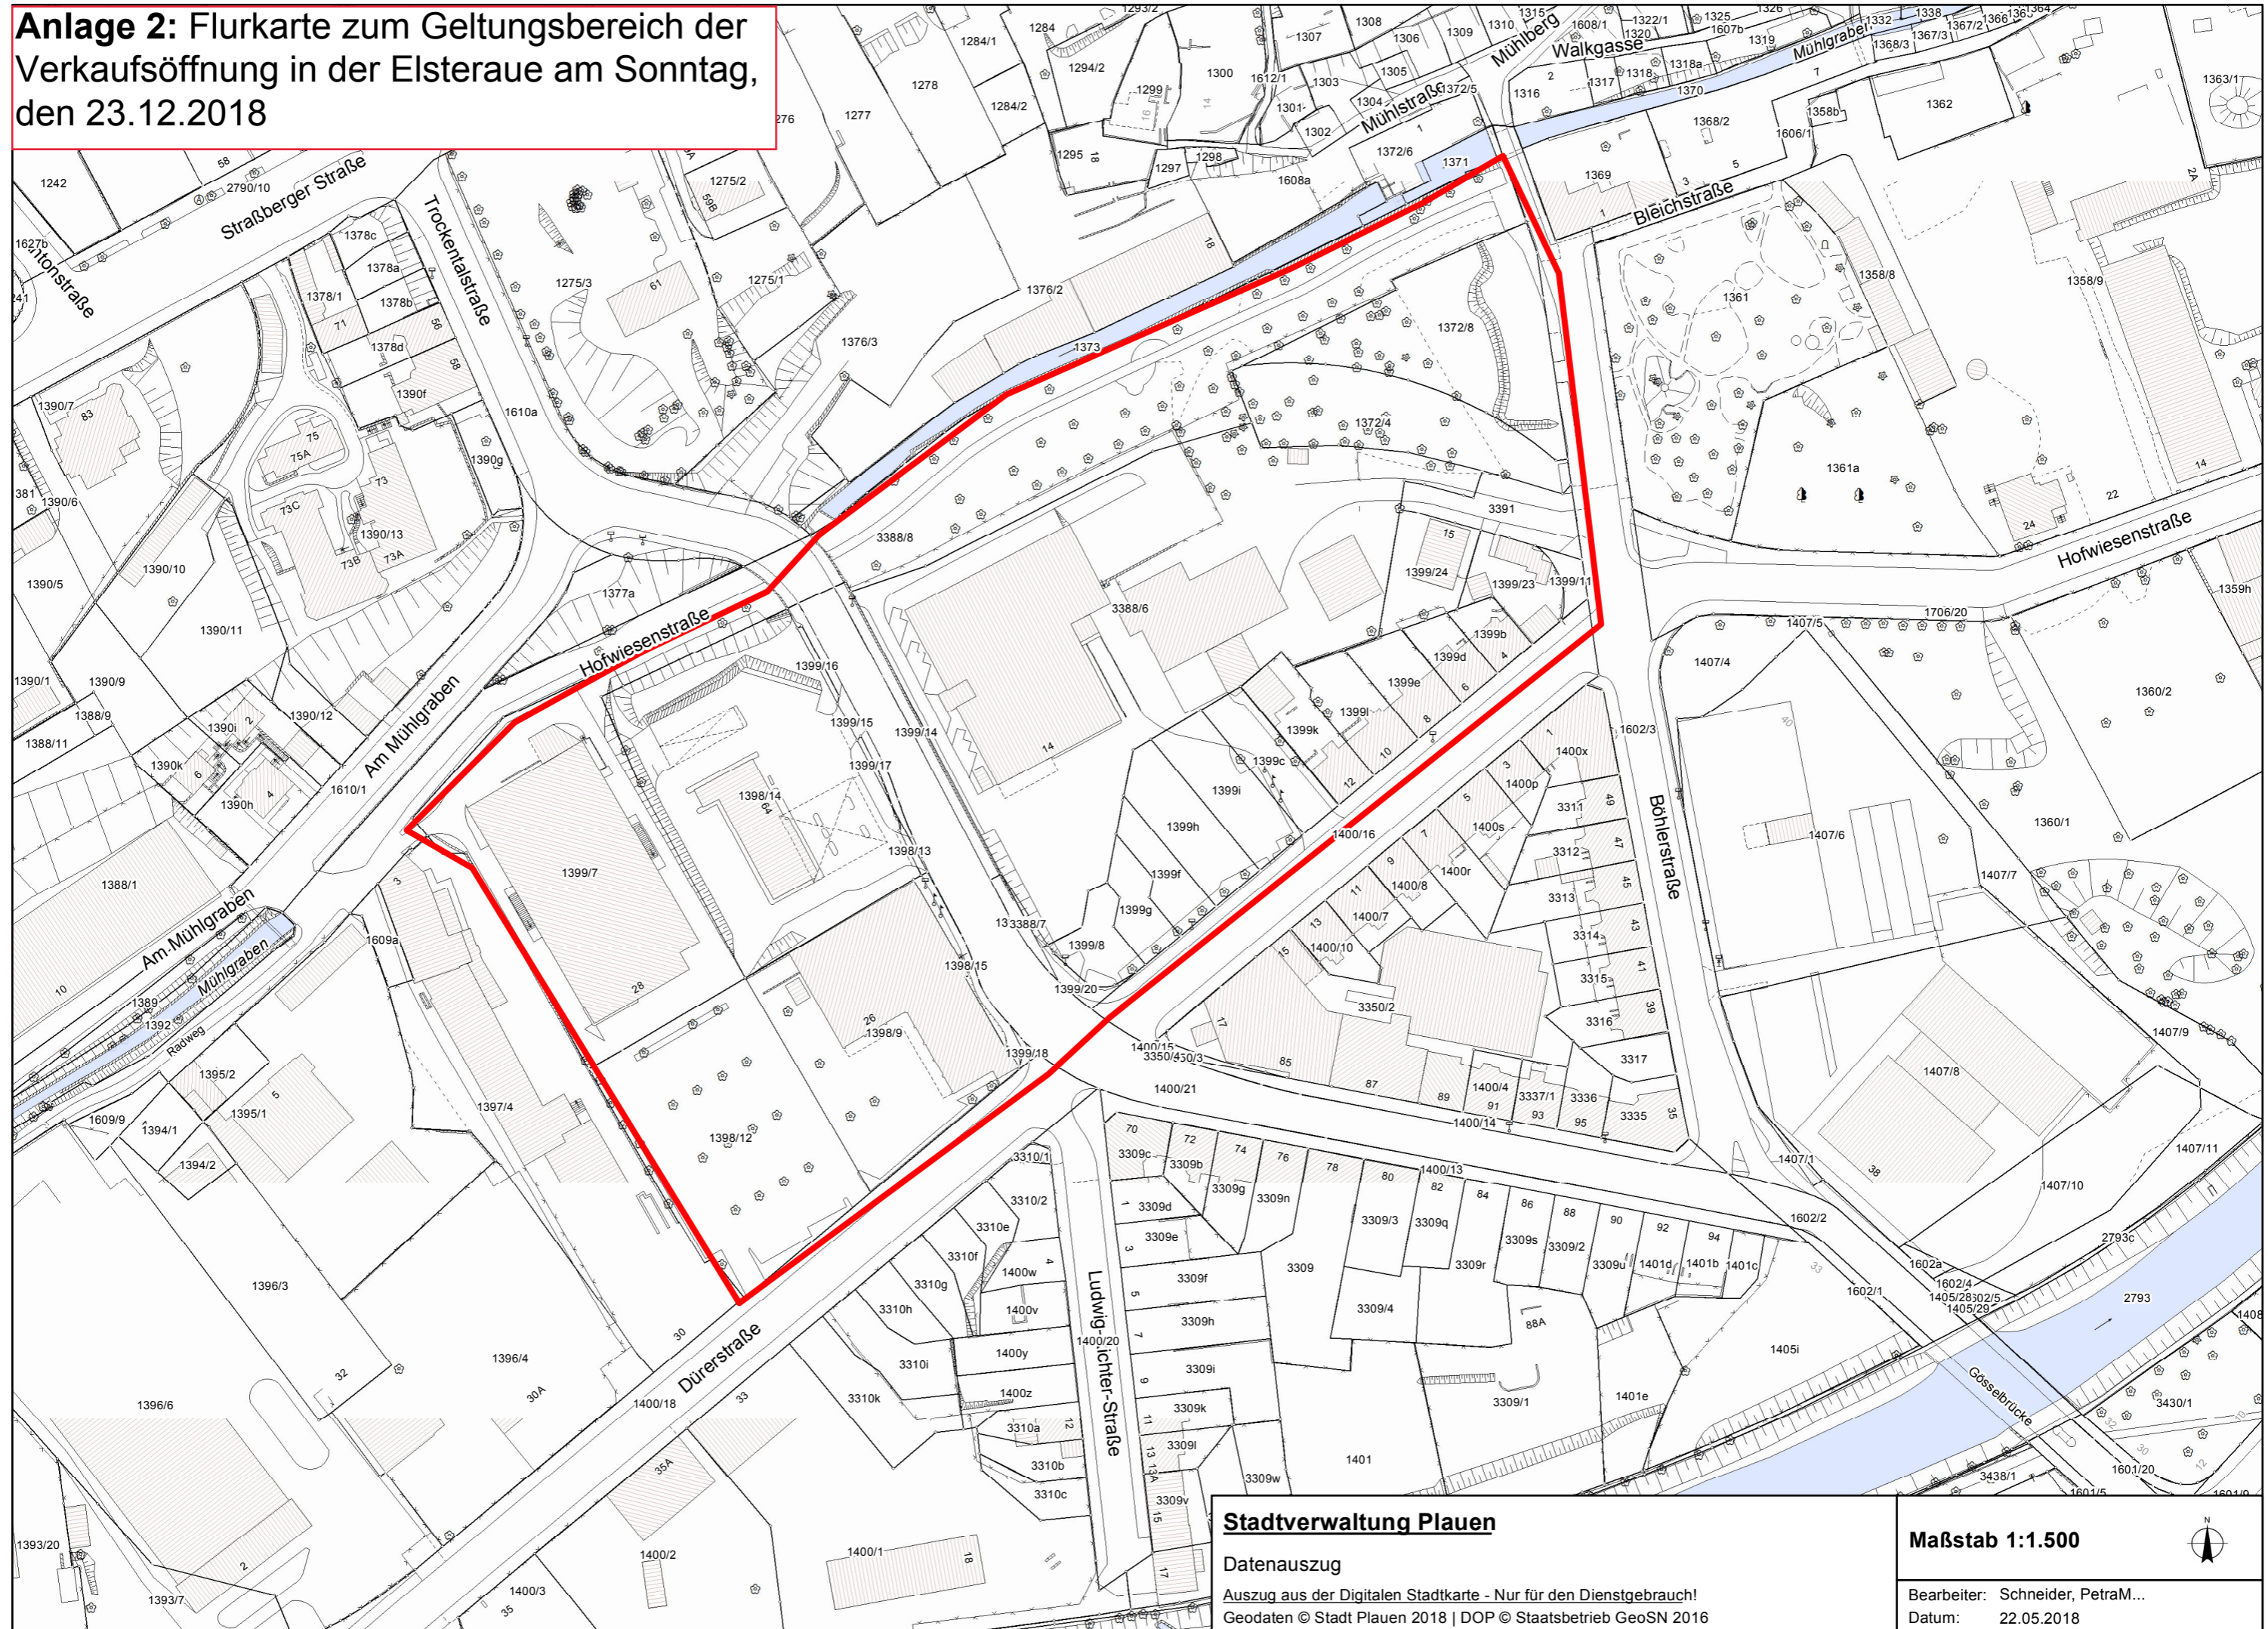

Anlage 2: Flurkarte zum Geltungsbereich der Verkaufsöffnung in der Elsteraue am Sonntag, den 23.12.2018

Stadtverwaltung Plauen

Datenauszug

Auszug aus der Digitalen Stadtkarte - Nur für den Dienstgebrauch!
Geodaten © Stadt Plauen 2018 | DOP © Staatsbetrieb GeoSN 2016

Maßstab 1:1.500

Bearbeiter: Schneider, PetraM...
Datum: 22.05.2018