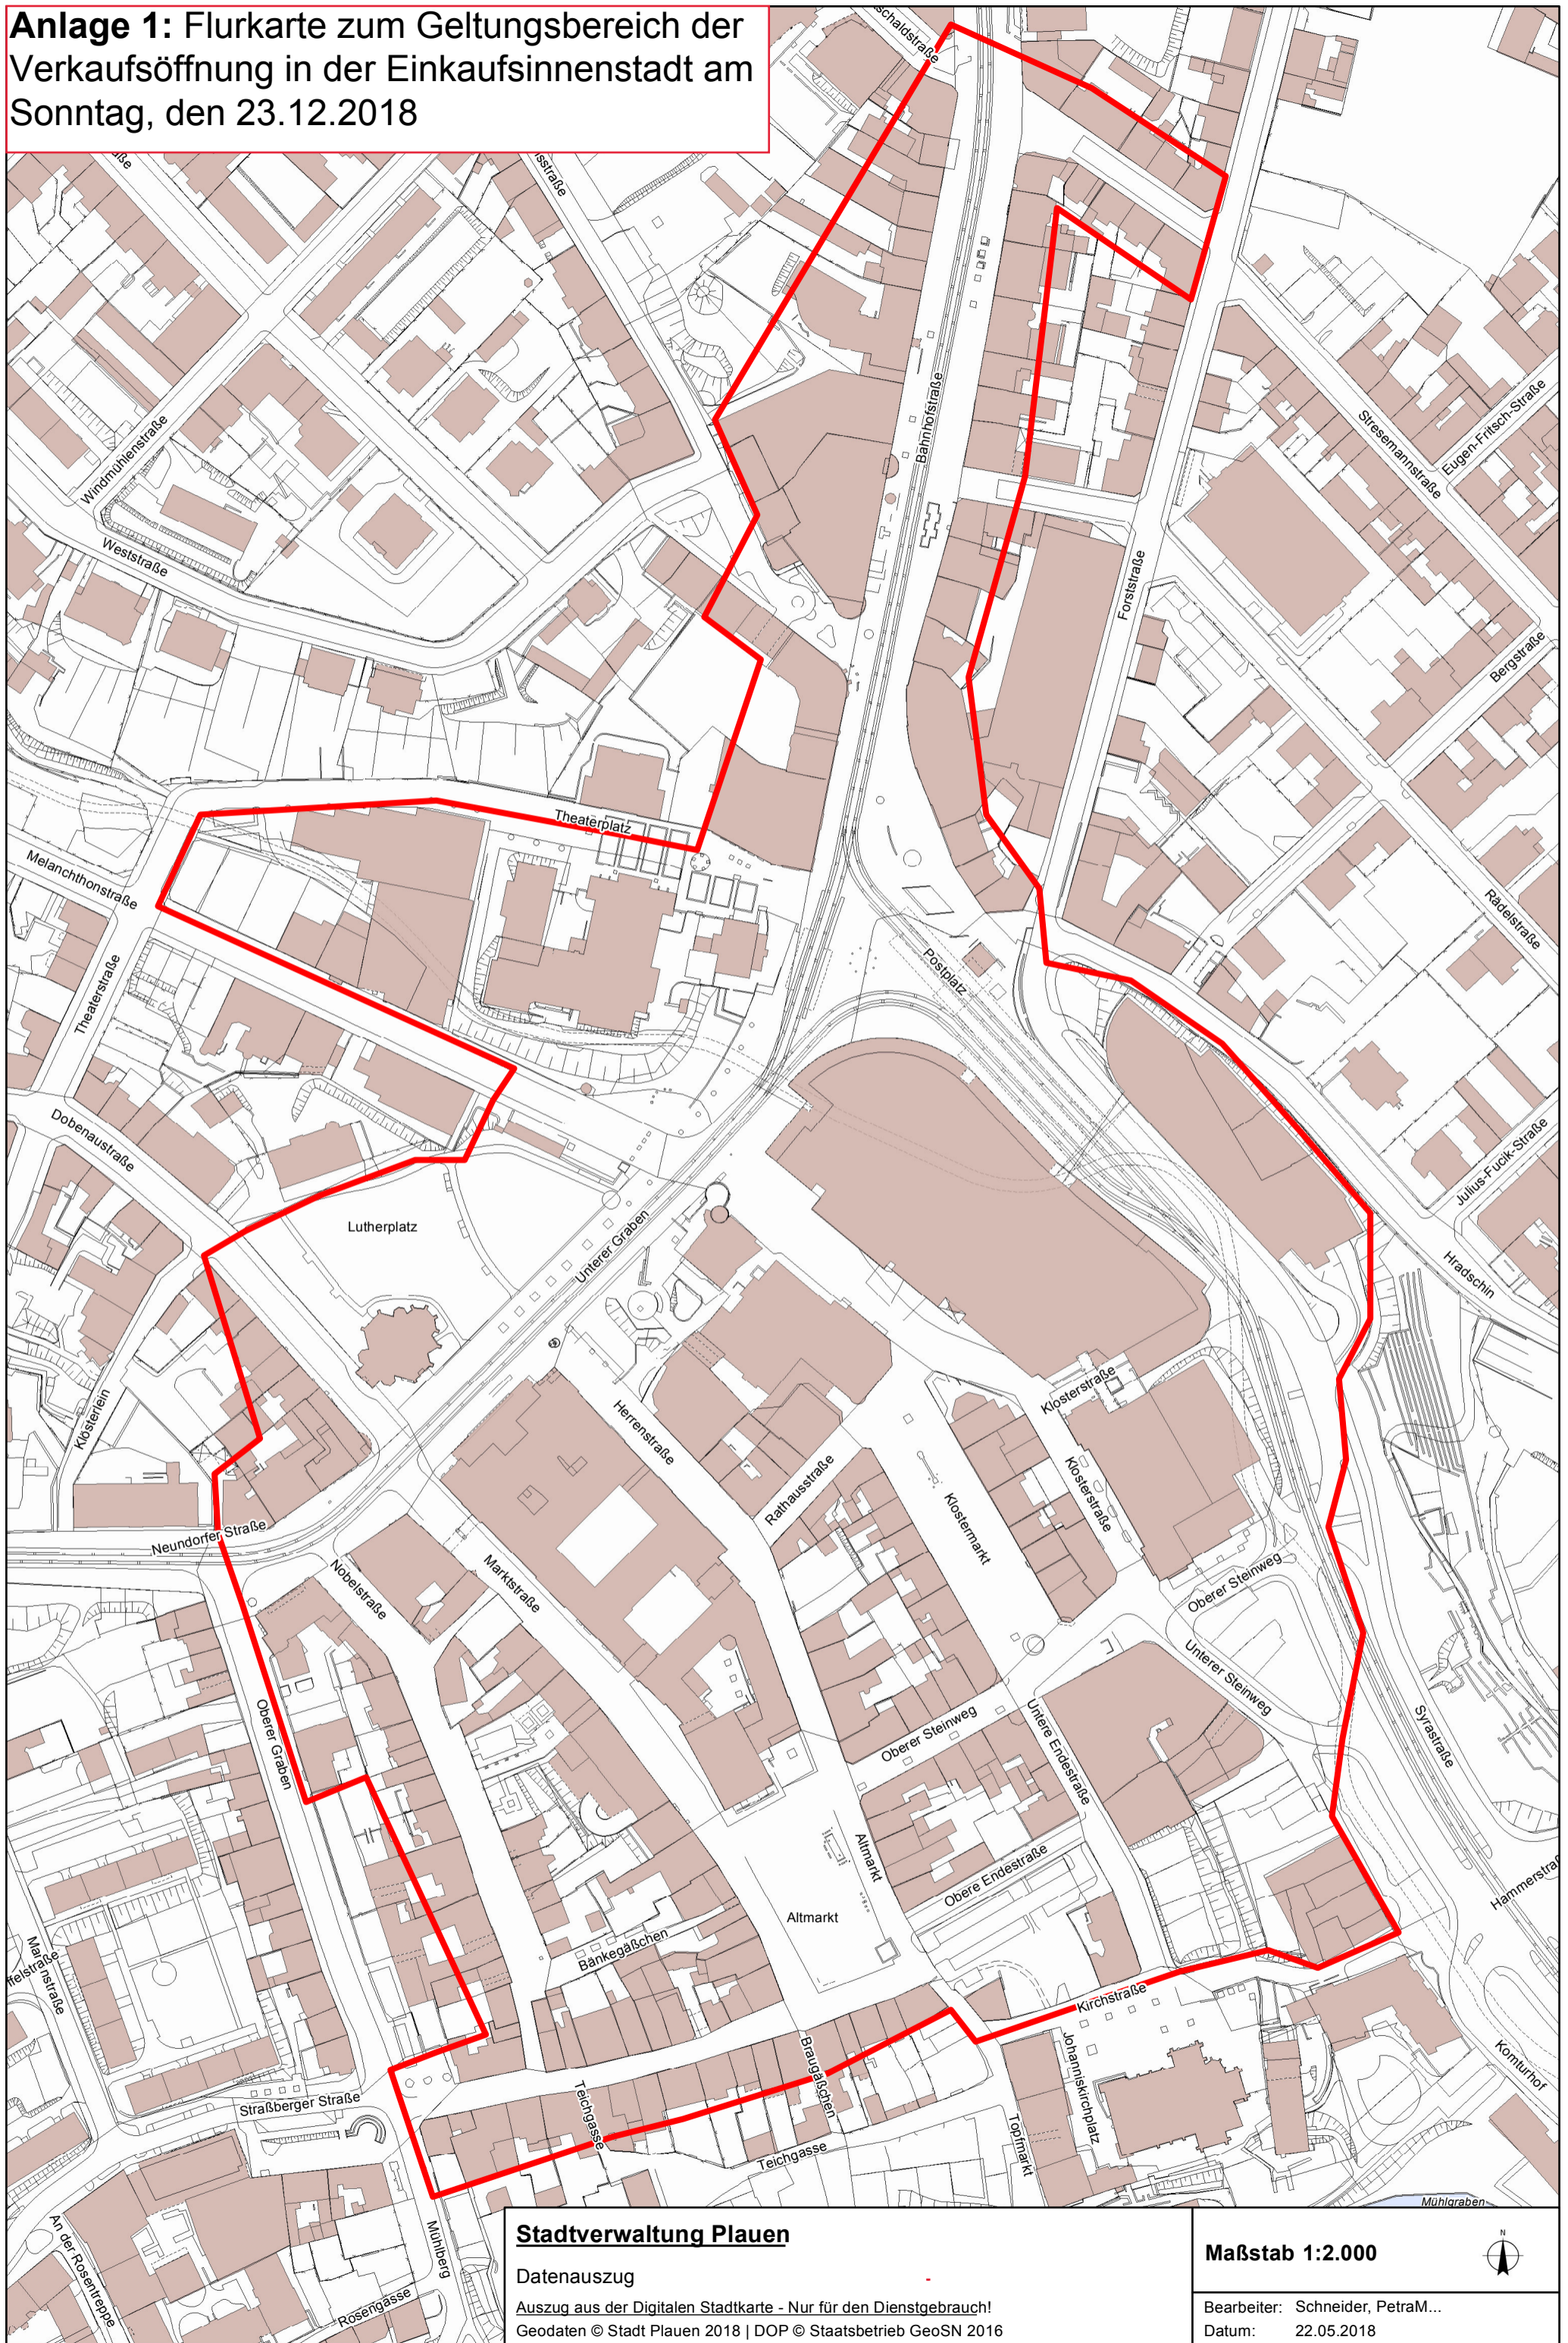

**Anlage 1: Flurkarte zum Geltungsbereich der Verkaufsöffnung in der Einkaufsinnenstadt am Sonntag, den 23.12.2018**

**Stadtverwaltung Plauen**

Datenauszug

Auszug aus der Digitalen Stadtkarte - Nur für den Dienstgebrauch!  
Geodaten © Stadt Plauen 2018 | DOP © Staatsbetrieb GeoSN 2016

**Maßstab 1:2.000**

Bearbeiter: Schneider, PetraM...  
Datum: 22.05.2018