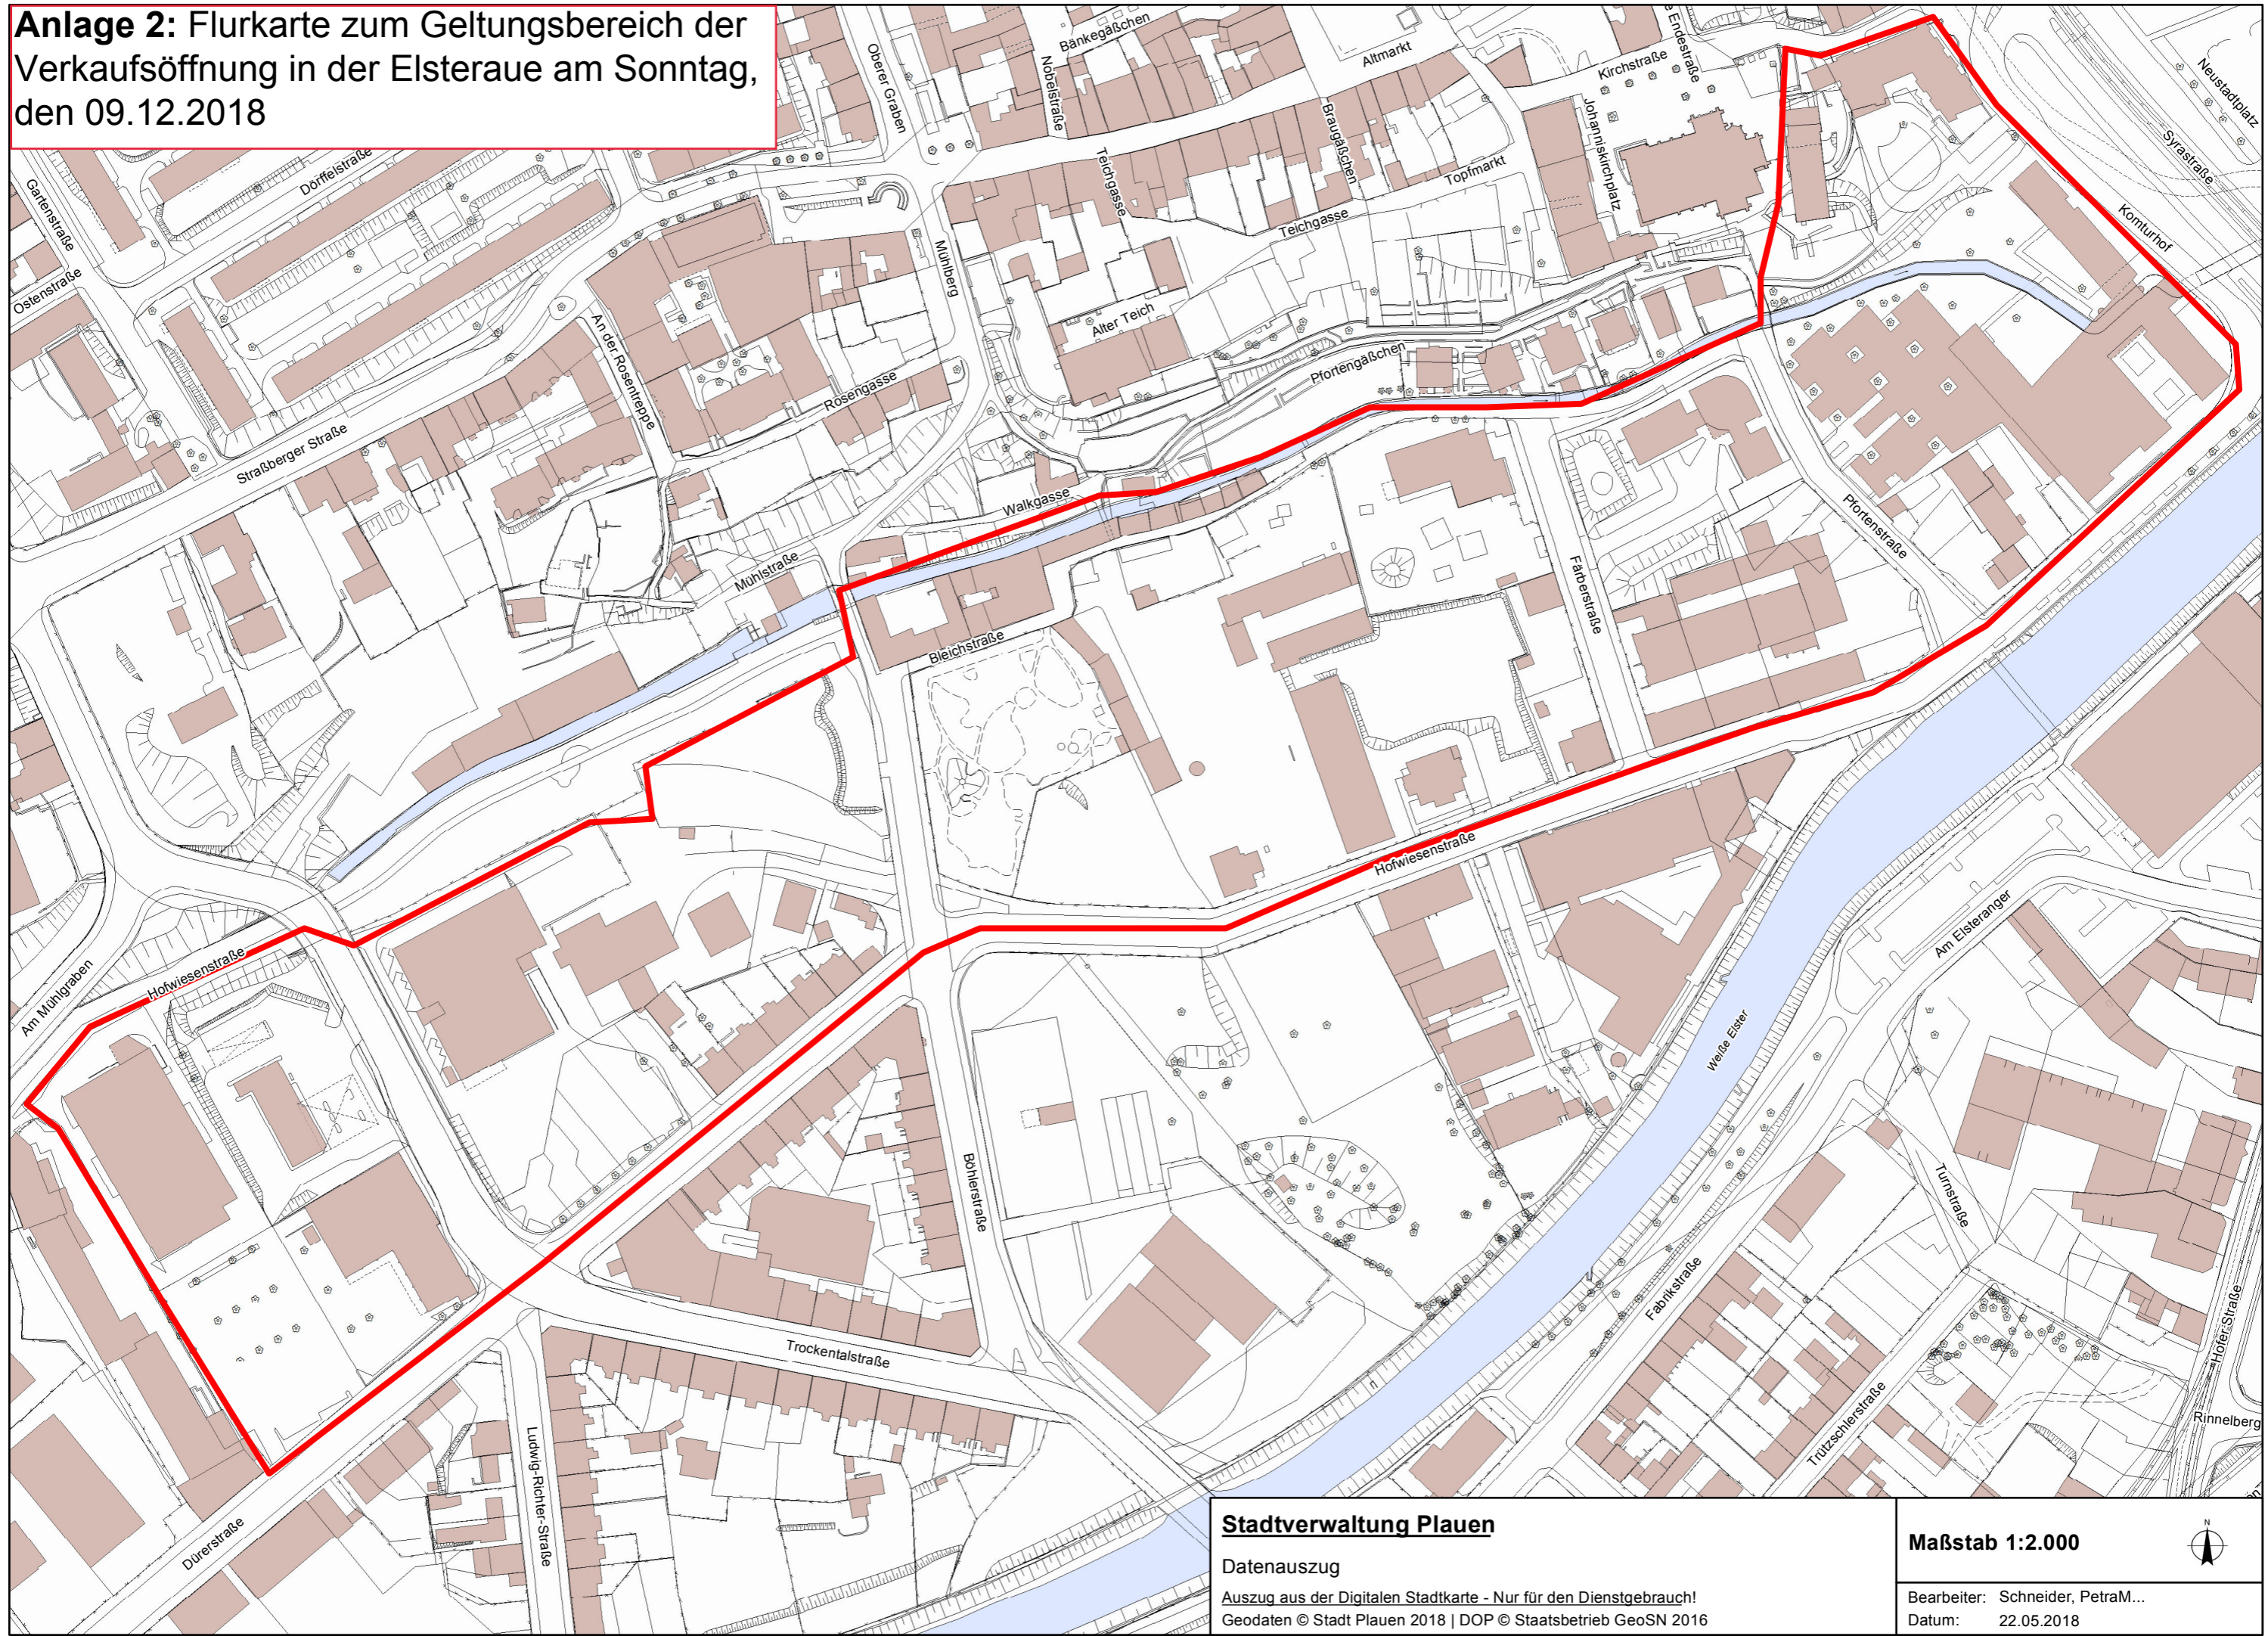

Anlage 2: Flurkarte zum Geltungsbereich der Verkaufsöffnung in der Elsteraue am Sonntag, den 09.12.2018

Stadtverwaltung Plauen	N
Datenauszug	
Auszug aus der Digitalen Stadtkarte - Nur für den Dienstgebrauch!	Maßstab 1:2.000
Geodaten © Stadt Plauen 2018 DOP © Staatsbetrieb GeoSN 2016	
	Bearbeiter: Schneider, PetraM...
	Datum: 22.05.2018