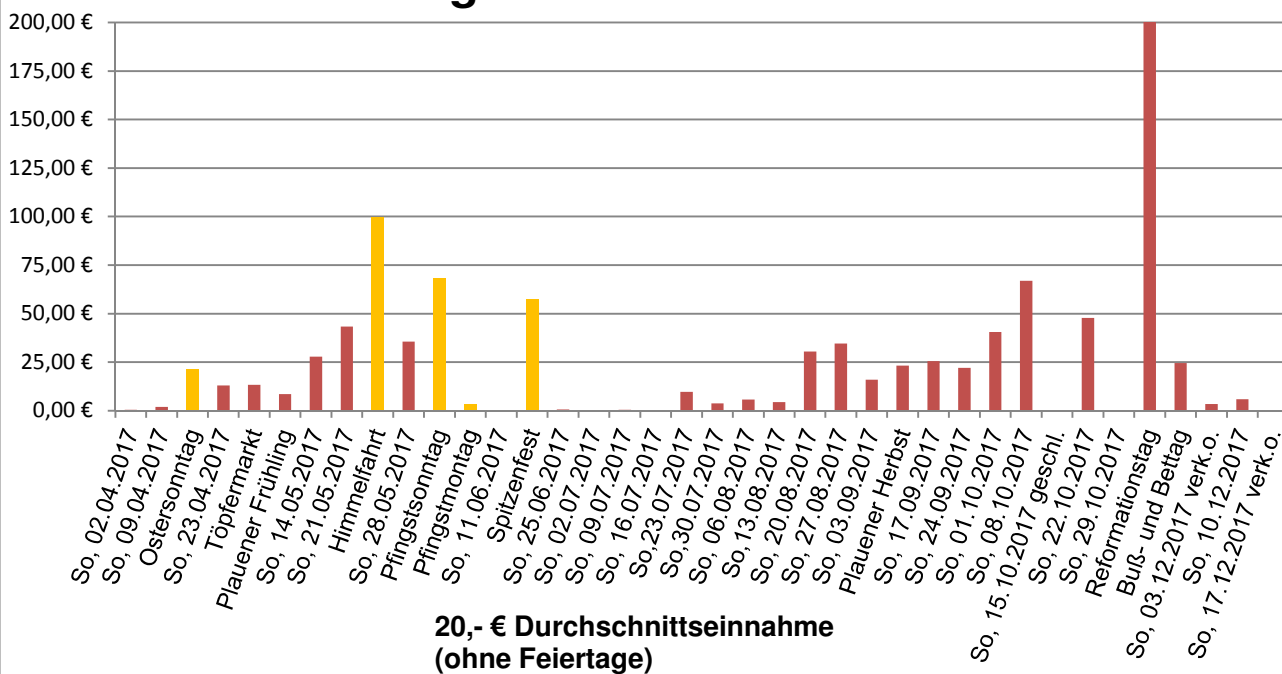

Besucher Samstag

Einnahmen Samstag ab 13 Uhr

Besucher Sonntag

Einnahmen Sonntag

Durchschnittliche Besucherzahlen nach Uhrzeit/ Gesamtdurchschnitt

Samstag	13,8	12,9	7,9	5,1	5,9	4,0	49,6
Sonntag	2,6	3,0	2,5	2,0	3,0	1,9	15,1