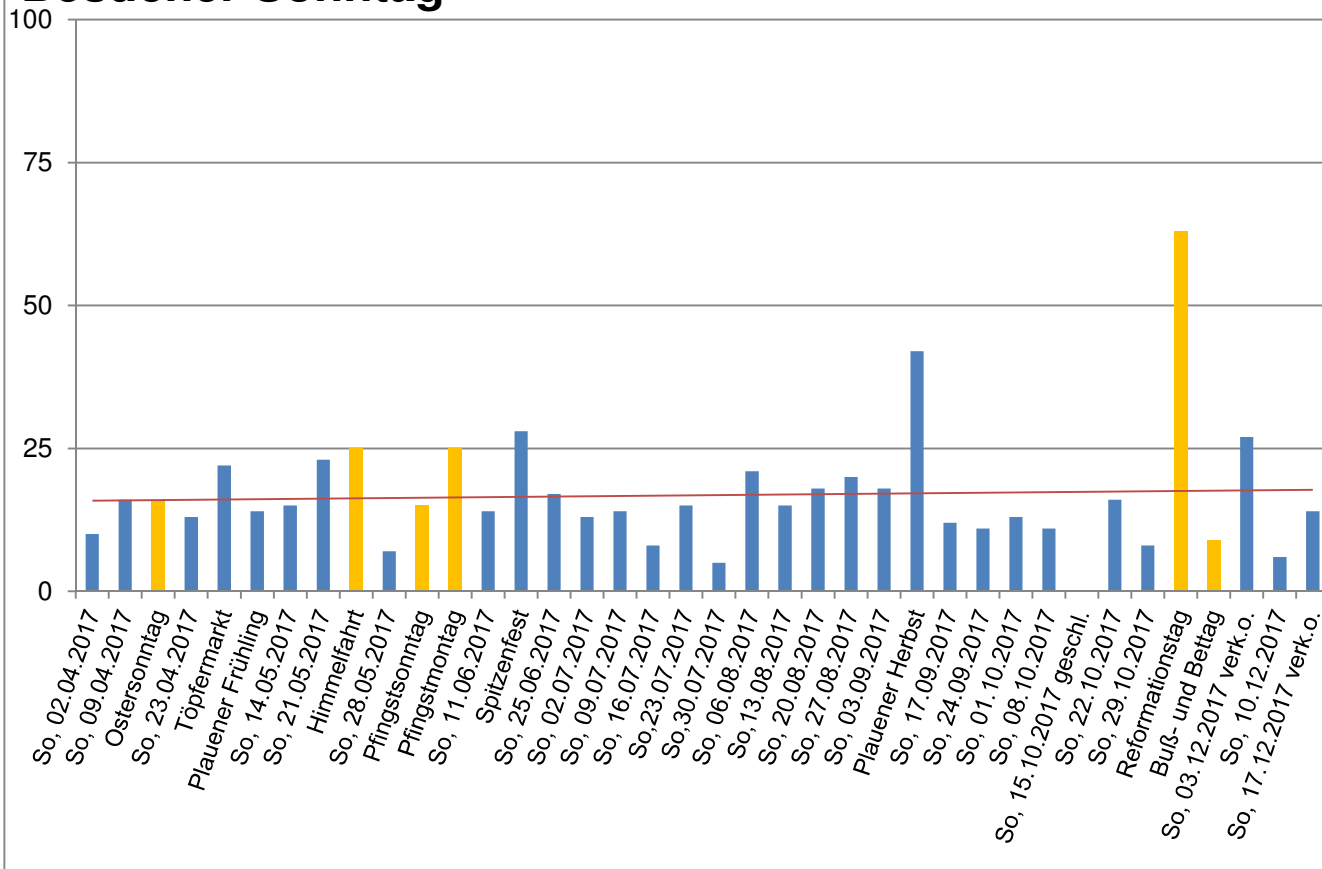

Besucher Samstag

Einnahmen Samstag ab 13 Uhr

Besucher Sonntag

Einnahmen Sonntag

Durchschnittliche Besucherzahlen nach Uhrzeit/ Gesamtdurchschnitt

Samstag	13,8	12,9	7,9	5,1	5,9	4,0	49,6
Sonntag	2,6	3,0	2,5	2,0	3,0	1,9	15,1