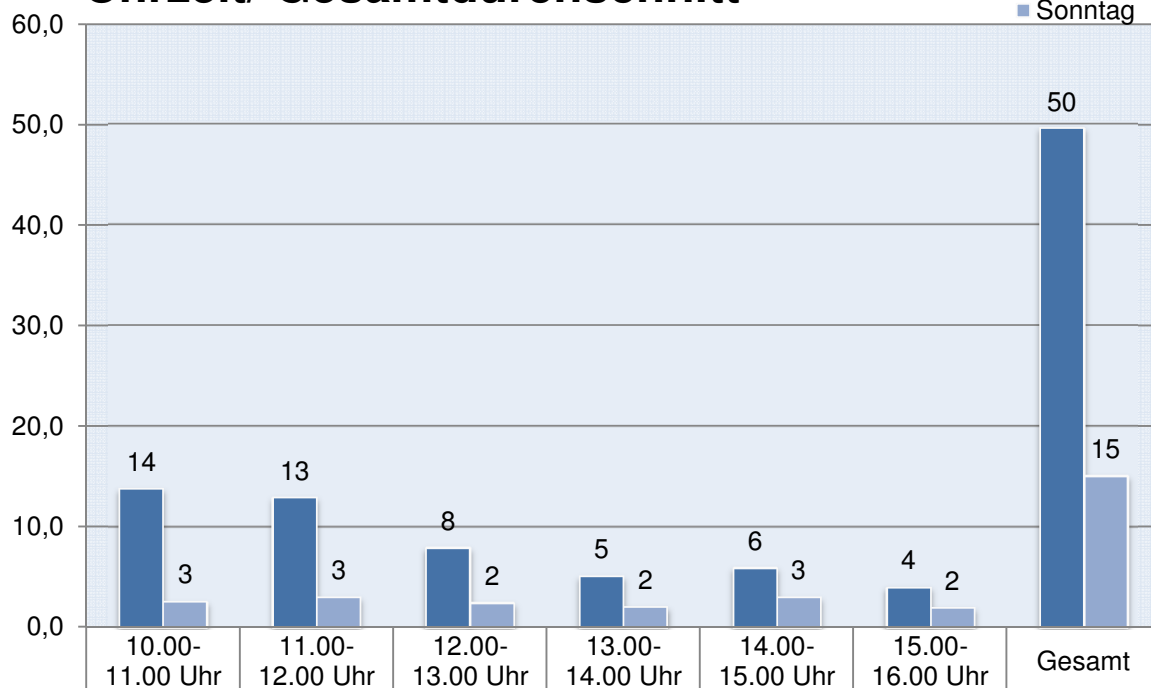

Besucher Samstag

Einnahmen Samstag ab 13 Uhr

Besucher Sonntag

Einnahmen Sonntag

Durchschnittliche Besucherzahlen nach Uhrzeit/ Gesamtdurchschnitt

Samstag	13,8	12,9	7,9	5,1	5,9	4,0	49,6
Sonntag	2,6	3,0	2,5	2,0	3,0	1,9	15,1