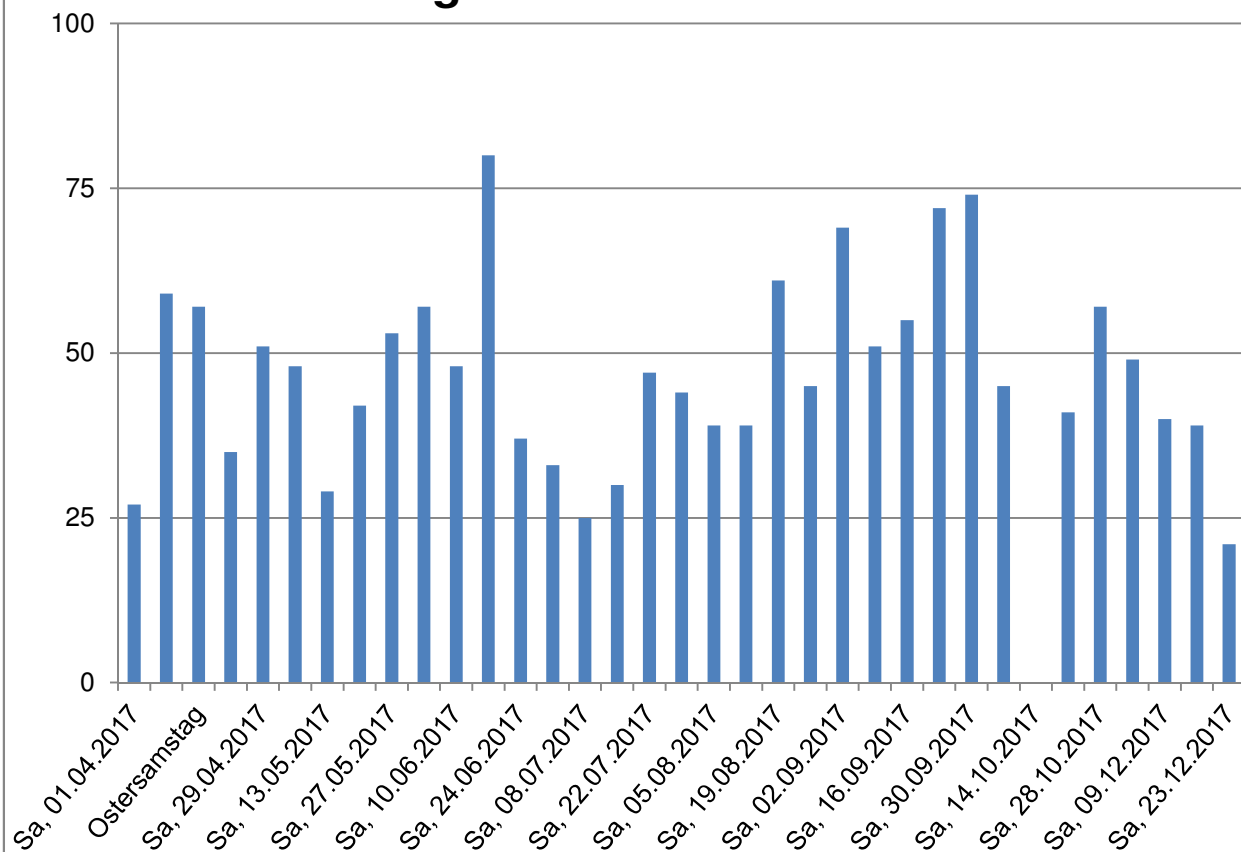

Besucher Samstag

Einnahmen Samstag ab 13 Uhr

Besucher Sonntag

Einnahmen Sonntag

Durchschnittliche Besucherzahlen nach Uhrzeit/ Gesamtdurchschnitt

Samstag	13,8	12,9	7,9	5,1	5,9	4,0	49,6
Sonntag	2,6	3,0	2,5	2,0	3,0	1,9	15,1