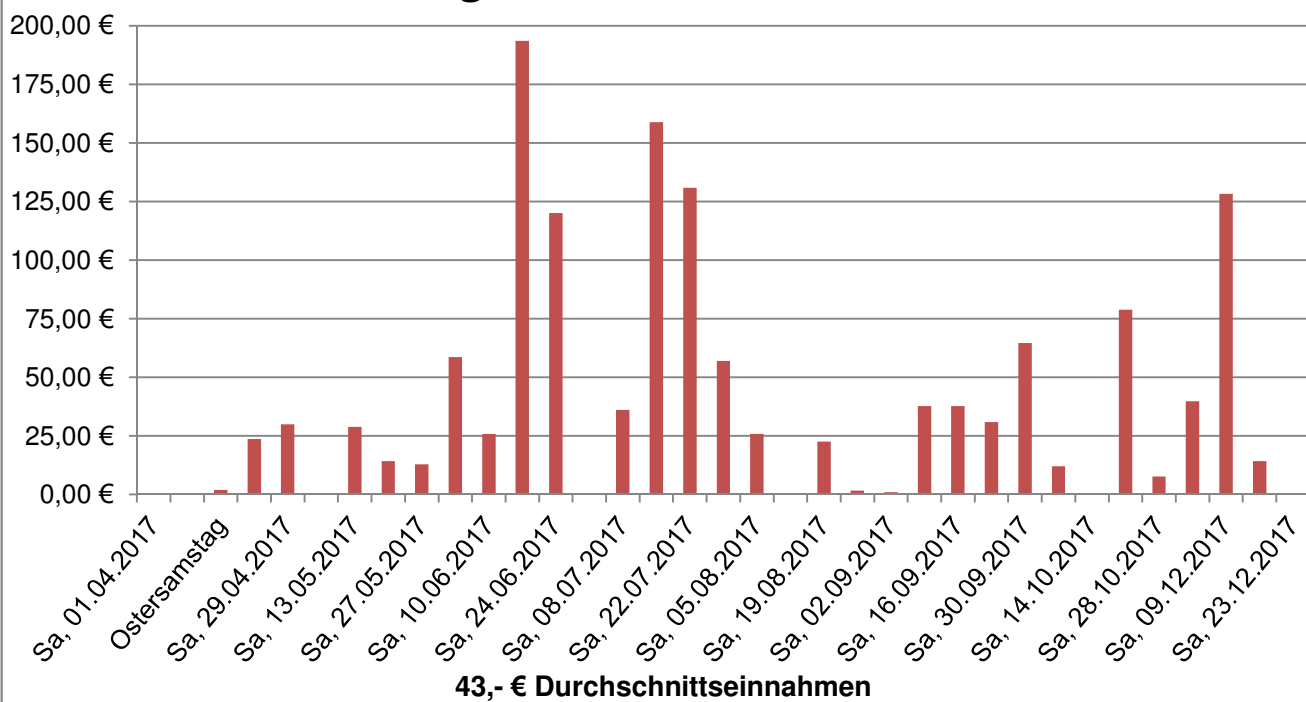

Besucher Samstag

Einnahmen Samstag ab 13 Uhr

Besucher Sonntag

Einnahmen Sonntag

Durchschnittliche Besucherzahlen nach Uhrzeit/ Gesamtdurchschnitt

Samstag	13,8	12,9	7,9	5,1	5,9	4,0	49,6
Sonntag	2,6	3,0	2,5	2,0	3,0	1,9	15,1