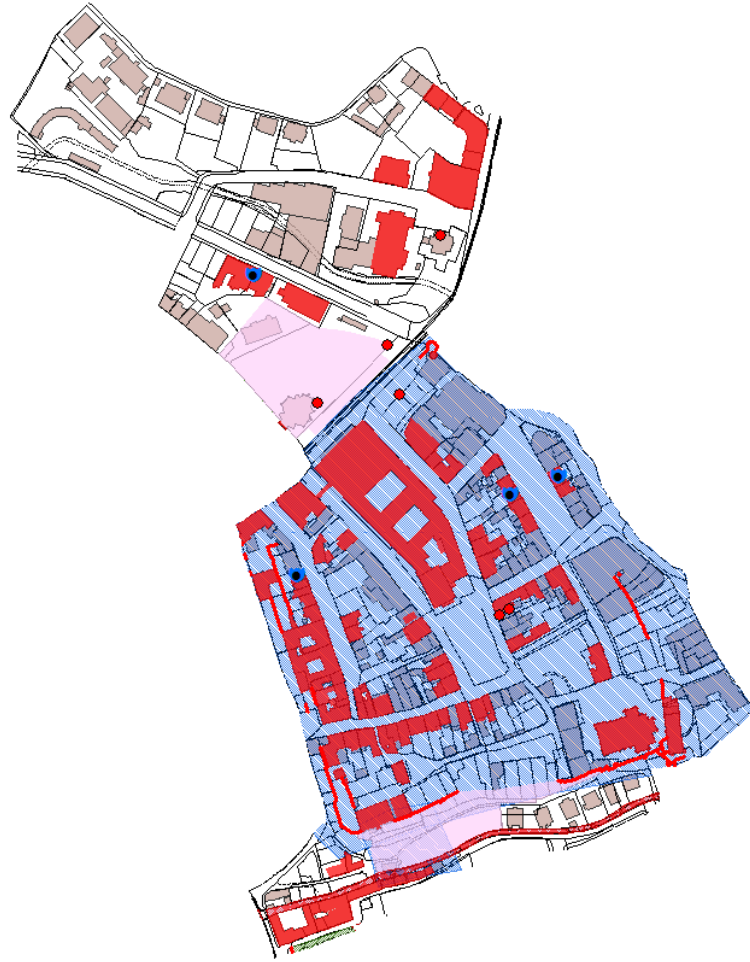

PLAUEN
STADT IM VOGTLAND
GB II, FB Bau und Umwelt, FG Stadtplanung

Fördergebiet
Städtebaulicher Denkmalschutz
Plauener Mitte

**Nutzungsart & Nutzungsgrad
im Bezug zum Einwohnerbestand**

Bestandskarte Teil 1 Plauen 02/2017

Denkmalbestand

kommunale Grundstücke & öffentliche Grünflächen

Bauliche Brachen

Wohnungseerstand 2016

Flächennutzungsplan (Auszug)

PLAUEN
STADT IM VOGTLAND
GB II, FB Bau und Umwelt, FG Stadtplanung

Fördergebiet
Städtebaulicher Denkmalschutz
Plauener Mitte

Denkmalbestand und andere Merkmale

Bestandskarte Teil 2 Plauen 02/2017