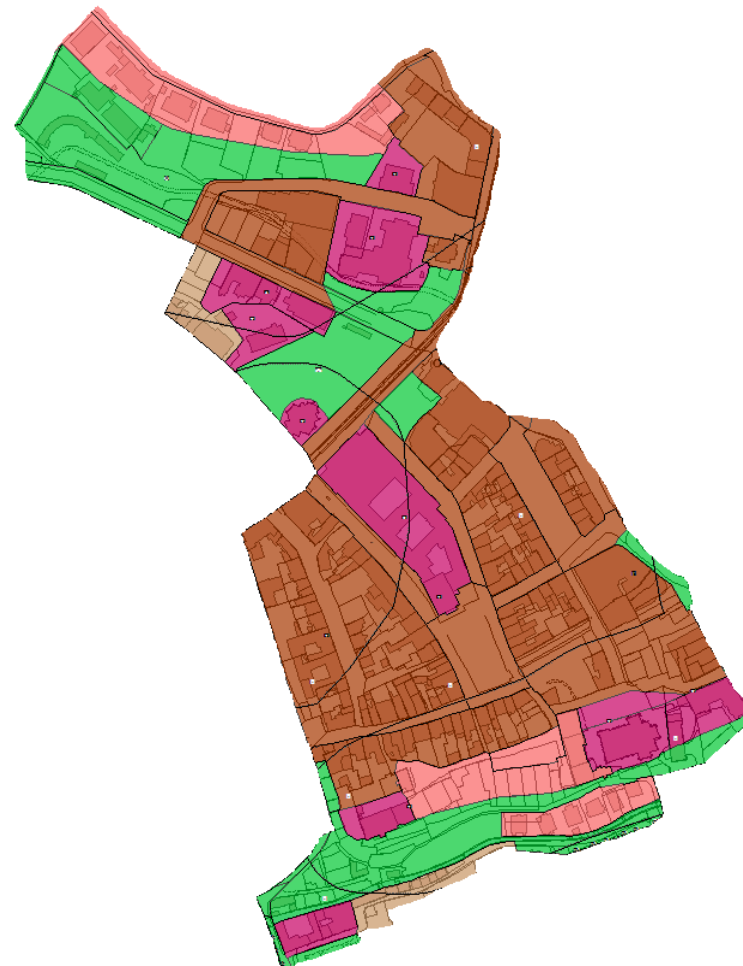

PLAUEN
STADT IM VOGTLAND
GB II, FB Bau und Umwelt, FG Stadtplanung

Fördergebiet
Städtebaulicher Denkmalschutz
Plauener Mitte

**Nutzungsart & Nutzungsgrad
im Bezug zum Einwohnerbestand**

Bestandskarte Teil 1 Plauen 02/2017

Denkmalbestand

kommunale Grundstücke & öffentliche Grünflächen

Bauliche Brachen

Wohnungseerstand 2016

Flächennutzungsplan (Auszug)

PLAUEN
STADT IM VOGTLAND
GB II, FB Bau und Umwelt, FG Stadtplanung

Fördergebiet
Städtebaulicher Denkmalschutz
Plauener Mitte

Denkmalbestand und andere Merkmale

Bestandskarte Teil 2 Plauen 02/2017