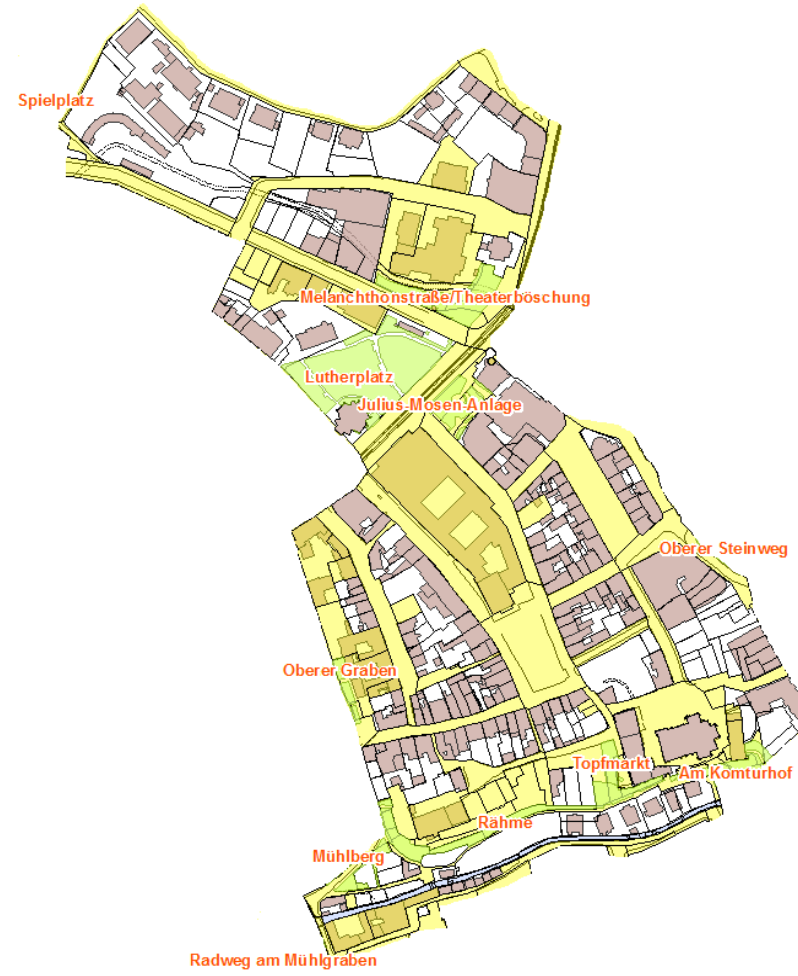

PLAUEN
STADT IM VOGTLAND
GB II, FB Bau und Umwelt, FG Stadtplanung

Fördergebiet
Städtebaulicher Denkmalschutz
Plauener Mitte

**Nutzungsart & Nutzungsgrad
im Bezug zum Einwohnerbestand**

Bestandskarte Teil 1 Plauen 02/2017

Denkmalbestand

kommunale Grundstücke & öffentliche Grünflächen

Bauliche Brachen

Wohnungseerstand 2016

Flächennutzungsplan (Auszug)

PLAUEN
STADT IM VOGTLAND
GB II, FB Bau und Umwelt, FG Stadtplanung

Fördergebiet
Städtebaulicher Denkmalschutz
Plauener Mitte

Denkmalbestand und andere Merkmale

Bestandskarte Teil 2 Plauen 02/2017