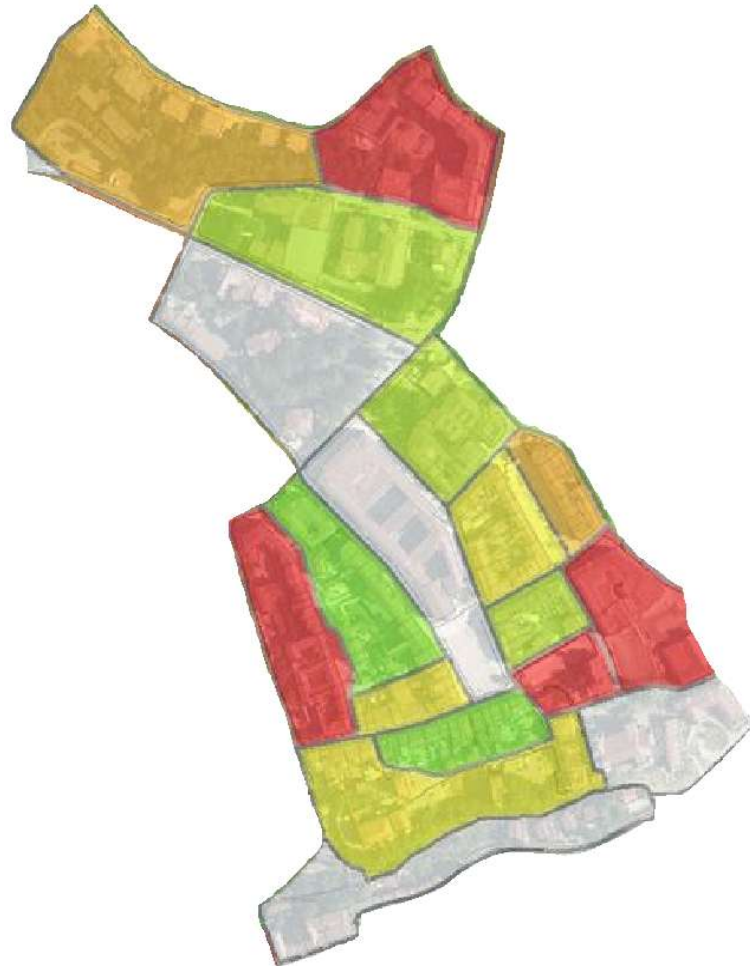

PLAUEN
STADT IM VOGTLAND
GB II, FB Bau und Umwelt, FG Stadtplanung

Fördergebiet
Städtebaulicher Denkmalschutz
Plauener Mitte

**Nutzungsart & Nutzungsgrad
im Bezug zum Einwohnerbestand**

Bestandskarte Teil 1 Plauen 02/2017

Denkmalbestand

kommunale Grundstücke & öffentliche Grünflächen

Bauliche Brachen

Wohnungseerstand 2016

Flächennutzungsplan (Auszug)

PLAUEN
STADT IM VOGTLAND
GB II, FB Bau und Umwelt, FG Stadtplanung

Fördergebiet
Städtebaulicher Denkmalschutz
Plauener Mitte